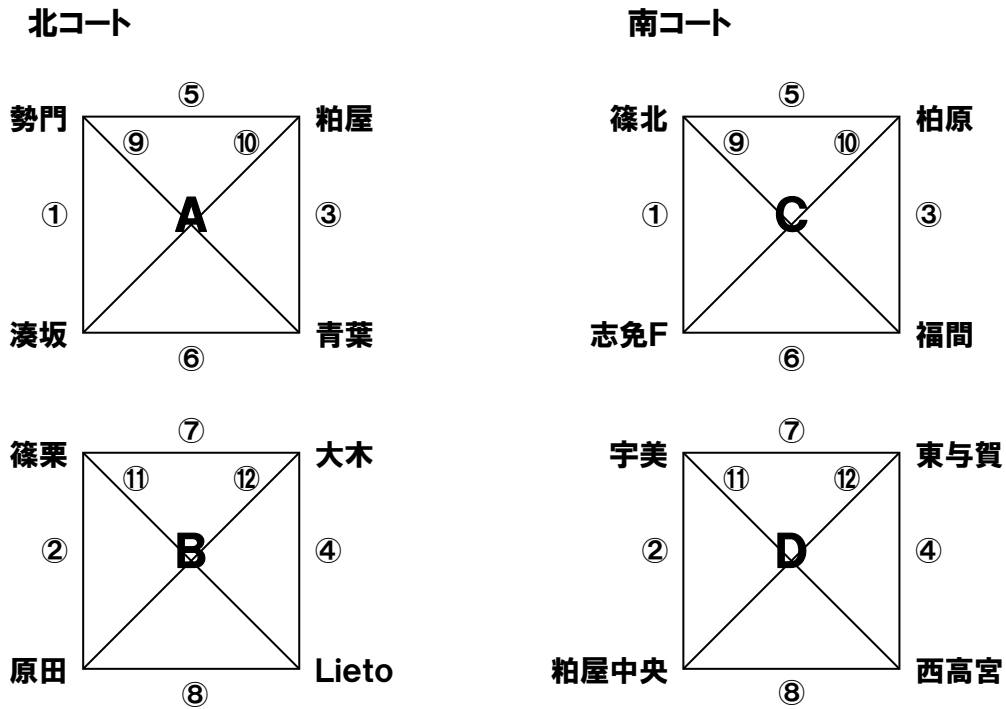

篠栗町長杯少年サッカーフェスティバル

# 第15回カブトの森カップ

★予選リーグ・・・平成27年10月11日(日)

予選組合せ・審判割

No.	開始時間	北コート 審判	南コート 審判	No.	開始時間	北コート 審判	南コート 審判
①	8:30	本部	本部	⑦	13:00	勢門	篠北
②	9:10	湊坂	志免F	⑧	13:40	柏屋	柏原
	9:50	開会式		⑨	14:20	篠栗	宇美
③	10:30	篠栗	宇美	⑩	15:00	大木	東与賀
④	11:00	青葉	福間	⑪	15:40	勢門	篠北
⑤	11:40	Lieto	西高宮	⑫	16:20	湊坂	志免F
⑥	12:20	原田	粕屋中央				