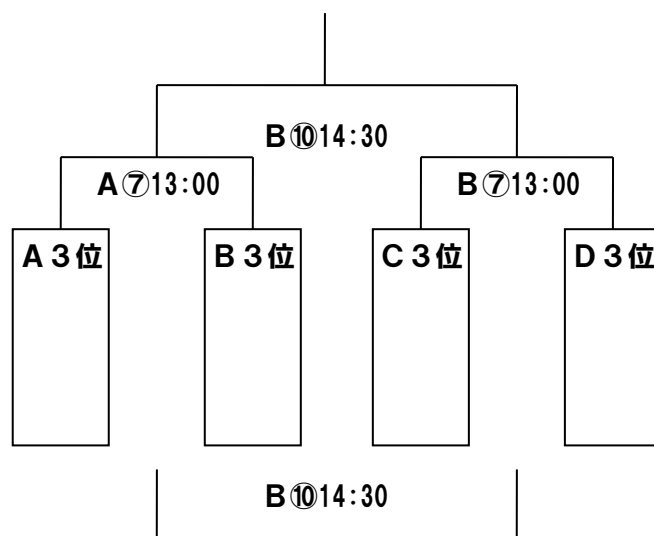

第10回NAスプリングカップカップ予選リーグ組み合わせ

カブトの森運動公園Aコート（北面道路側）

カブトの森運動公園Bコート（南面崖側）

対戦スケジュール

時間	Aコート対戦カード			審判	Bコート対戦カード			審判
① 9:00	宇美	-	志免 F	相互	久山	-	湊坂	相互
② 9:30	勢門	-	美和台	相互	篠栗	-	柏原	相互
③ 10:00	宇美	-	城島	相互	久山	-	二日市	相互
④ 10:30	勢門	-	ソルニニヨ	相互	篠栗	-	ブラスト	相互
⑤ 11:00	志免 F	-	城島	相互	湊坂	-	二日市	相互
⑥ 11:30	美和台	-	ソルニニヨ	相互	柏原	-	ブラスト	相互

予選終了後、時間調整のため1時間のインターバルを入れます

第10回NAスプリングカップカップトーナメント組み合わせ

決勝トーナメント

2位トーナメント

3位トーナメント

時間	Aコート対戦カード			審判	Bコート対戦カード			審判
⑦ 13:00	A 3位	-	B 3位	B 1位	C 3位	-	D 3位	D 1位
⑧ 13:30	A 2位	-	B 2位	B 3位	C 2位	-	D 2位	D 3位
⑨ 14:00	A 1位	-	B 1位	B 2位	C 1位	-	D 1位	D 2位
⑩ 14:30	A⑦勝者	-	B⑦勝者	A 1位	A⑦敗者	-	B⑦敗者	C 1位
⑪ 15:00	A⑧勝者	-	B⑧勝者	A 3位	A⑧敗者	-	B⑨敗者	C 3位
⑪ 15:30	A⑨勝者	-	B⑨勝者	A 2位	A⑨敗者	-	B⑨敗者	C 2位

※同点の場合は即PK戦を行う