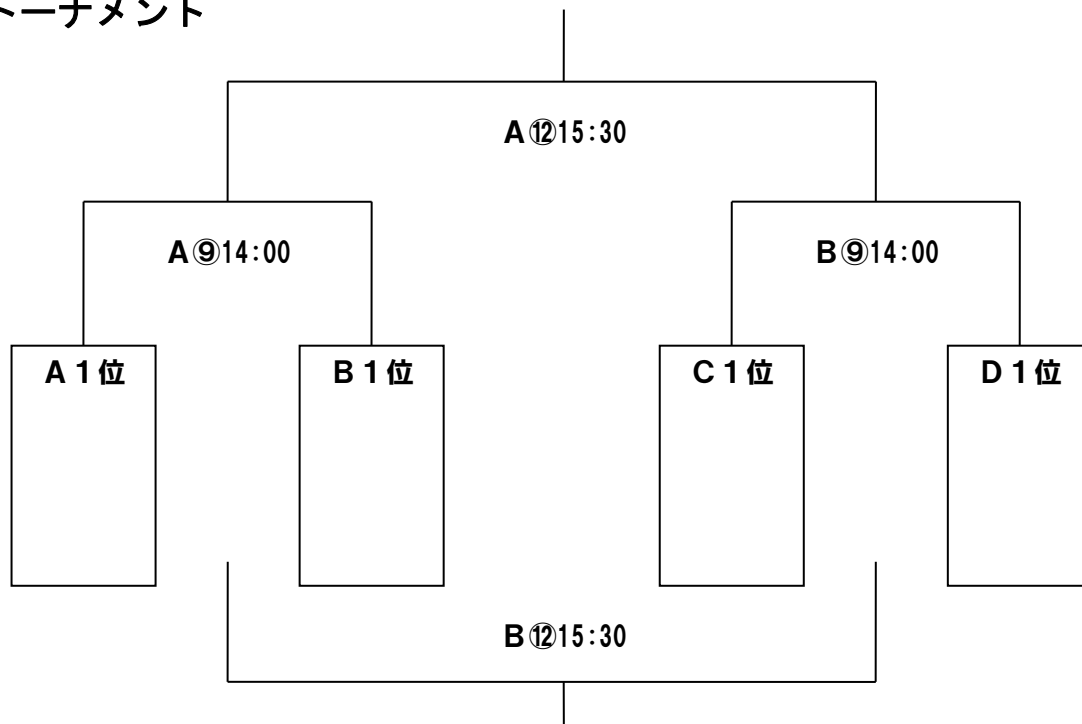

第10回NAスプリングカップカップ予選リーグ組み合わせ

カブトの森運動公園Aコート（北面道路側）

カブトの森運動公園Bコート（南面崖側）

対戦スケジュール

時間	Aコート対戦カード			審判	Bコート対戦カード			審判
① 9:00	宇美	-	志免 F	相互	久山	-	湊坂	相互
② 9:30	勢門	-	美和台	相互	篠栗	-	柏原	相互
③ 10:00	宇美	-	城島	相互	久山	-	二日市	相互
④ 10:30	勢門	-	ソルニニヨ	相互	篠栗	-	ブラスト	相互
⑤ 11:00	志免 F	-	城島	相互	湊坂	-	二日市	相互
⑥ 11:30	美和台	-	ソルニニヨ	相互	柏原	-	ブラスト	相互

予選終了後、時間調整のため1時間のインターバルを入れます

第10回NAスプリングカップカップトーナメント組み合わせ

決勝トーナメント

2位トーナメント

3位トーナメント

時間	Aコート対戦カード			審判	Bコート対戦カード			審判
⑦ 13:00	A 3位	-	B 3位	B 1位	C 3位	-	D 3位	D 1位
⑧ 13:30	A 2位	-	B 2位	B 3位	C 2位	-	D 2位	D 3位
⑨ 14:00	A 1位	-	B 1位	B 2位	C 1位	-	D 1位	D 2位
⑩ 14:30	A⑦勝者	-	B⑦勝者	A 1位	A⑦敗者	-	B⑦敗者	C 1位
⑪ 15:00	A⑧勝者	-	B⑧勝者	A 3位	A⑧敗者	-	B⑨敗者	C 3位
⑪ 15:30	A⑨勝者	-	B⑨勝者	A 2位	A⑨敗者	-	B⑨敗者	C 2位

※同点の場合は即PK戦を行う