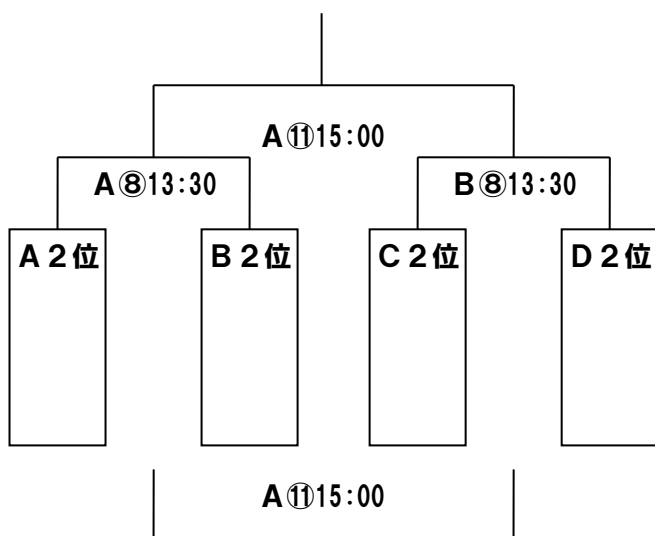

第10回NAスプリングカップカップ予選リーグ組み合わせ

カブトの森運動公園Aコート（北面道路側）

カブトの森運動公園Bコート（南面崖側）

対戦スケジュール

時間	Aコート対戦カード			審判	Bコート対戦カード			審判
① 9:00	宇美	-	志免 F	相互	久山	-	湊坂	相互
② 9:30	勢門	-	美和台	相互	篠栗	-	柏原	相互
③ 10:00	宇美	-	城島	相互	久山	-	二日市	相互
④ 10:30	勢門	-	ソルニニヨ	相互	篠栗	-	ブラスト	相互
⑤ 11:00	志免 F	-	城島	相互	湊坂	-	二日市	相互
⑥ 11:30	美和台	-	ソルニニヨ	相互	柏原	-	ブラスト	相互

予選終了後、時間調整のため1時間のインターバルを入れます

第10回NAスプリングカップカップトーナメント組み合わせ

決勝トーナメント

2位トーナメント

3位トーナメント

時間	Aコート対戦カード			審判	Bコート対戦カード			審判
⑦ 13:00	A 3位	-	B 3位	B 1位	C 3位	-	D 3位	D 1位
⑧ 13:30	A 2位	-	B 2位	B 3位	C 2位	-	D 2位	D 3位
⑨ 14:00	A 1位	-	B 1位	B 2位	C 1位	-	D 1位	D 2位
⑩ 14:30	A⑦勝者	-	B⑦勝者	A 1位	A⑦敗者	-	B⑦敗者	C 1位
⑪ 15:00	A⑧勝者	-	B⑧勝者	A 3位	A⑧敗者	-	B⑨敗者	C 3位
⑪ 15:30	A⑨勝者	-	B⑨勝者	A 2位	A⑨敗者	-	B⑨敗者	C 2位

※同点の場合は即PK戦を行う