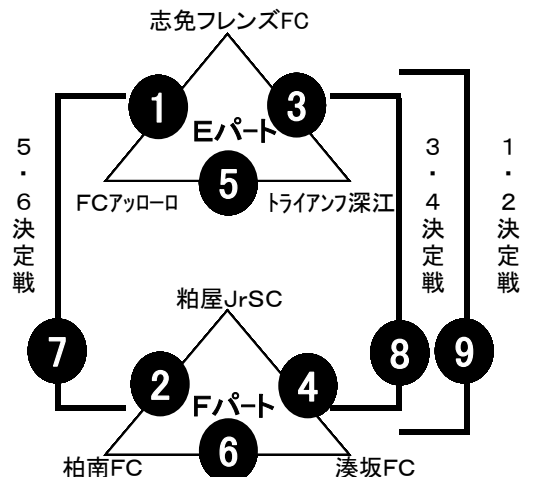

※⑥試合目と⑦試合目の間に30分のインターバルを取ります。

懇親会は、博多うまかもん小野 博多本店 18:00より
博多駅中央街4-23ホテルセンターザ博多地下1階
050-5788-6609