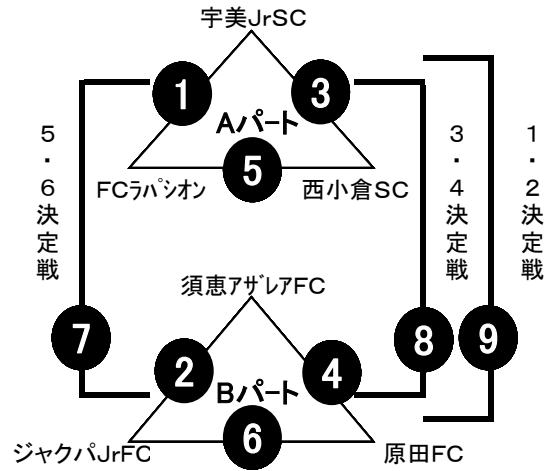

第13回志免町長杯(志免カップ)

平成27年3月21日

予選リーグ (第1日目)

志免町民広場

	開始時間	試合チーム	得点	審判
①	9:00	宇美ーラパシオン	(=)	西小倉
②	9:40	須恵FCージャクパ	(=)	原田
③	10:20	宇美ー西小倉	(=)	ラパシオン
④	11:00	須恵FCー原田	(=)	ジャクパ
⑤	11:40	ラパシオンー西小倉	(=)	宇美
⑥	12:20	ジャクパー原田	(=)	須恵FC
⑦	13:30	A3位 - B3位	(=)	前:A1位 後:B1位
⑧	14:10	A2位 - B2位	(=)	前:A3位 後:B3位
⑨	14:50	A1位 - B1位	(=)	前:A2位 後:B2位