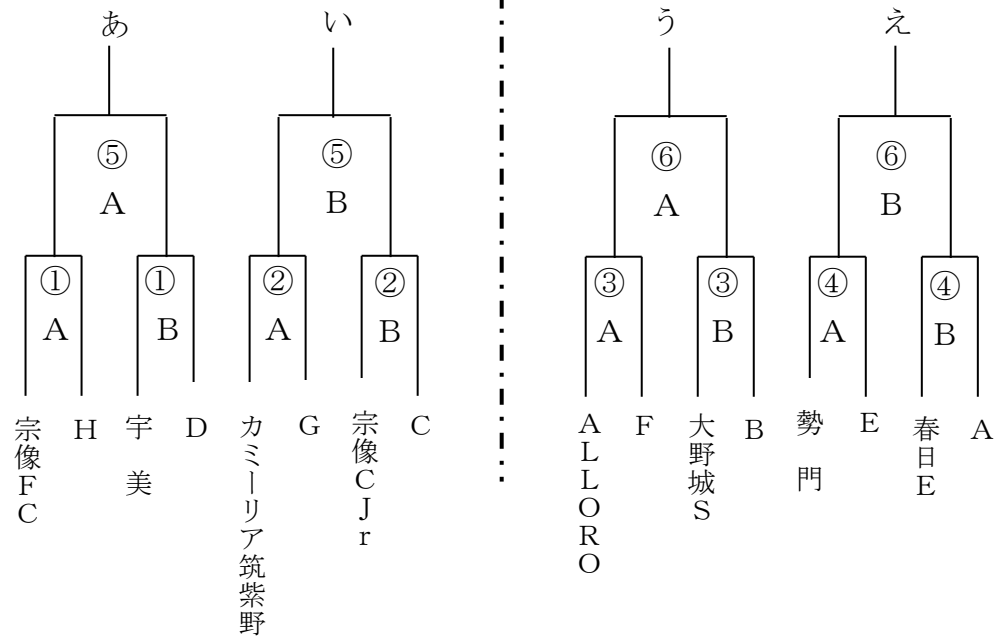

○決勝トーナメント…………… 27年1月12日(月)

会場「なまずの郷」 20-10-20

0800集合

NO	開始時間	主 審	副審A	副審B		主 審	副 審	副 審	
		Aコート				Bコート			
①	09:30~	派遣				派遣			
②	10:30~	派遣				派遣			
③	11:30~	派遣				派遣			
④	12:30~	派遣				派遣			
⑤	13:30~	派遣	派遣	派遣		派遣	派遣	派遣	
⑥	14:30~	派遣	派遣	派遣		派遣	派遣	派遣	

○ 派遣等チーム

○ 警告

◎決勝リーグ……………平成27年1月17日(土)

会場「なまずの郷」20-10-20

0830集合

1位～4位決定トーナメント

5・6位決定戦

NO	開始時間	Aコート				Bコート			
		対戦相手	主審	副審	副審	対戦相手	主審	副審	副審
		Aコート				Bコート			
①	10:00～	あ1-い1	審判部	審判部	審判部	う1-え1	審判部	審判部	審判部
②	11:00～	あ2-い2	審判部	審判部	審判部	う2-え2	審判部	審判部	審判部
③	12:30～	①負け	審判部	②負け	②負け				
④	13:30～	①勝ち	審判部	審判部	審判部	②勝ち	審判部	審判部	審判部