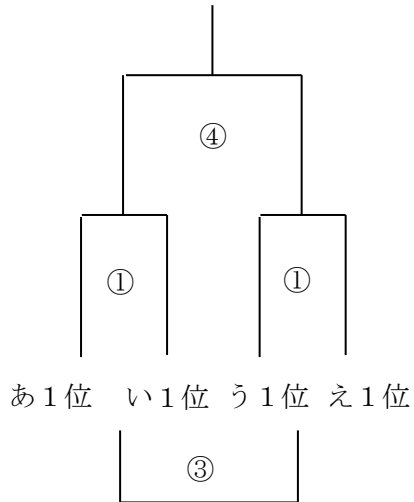

○ 派遣等チーム

○ 警告

◎決勝リーグ……………平成27年1月17日(土)

会場「なまずの郷」20-10-20

0830集合

1位～4位決定トーナメント

5・6位決定戦

NO	開始時間	Aコート				Bコート			
		対戦相手	主審	副審	副審	対戦相手	主審	副審	副審
		Aコート				Bコート			
①	10:00～	あ1-い1	審判部	審判部	審判部	う1-え1	審判部	審判部	審判部
②	11:00～	あ2-い2	審判部	審判部	審判部	う2-え2	審判部	審判部	審判部
③	12:30～	①負け	審判部	②負け	②負け				
④	13:30～	①勝ち	審判部	審判部	審判部	②勝ち	審判部	審判部	審判部