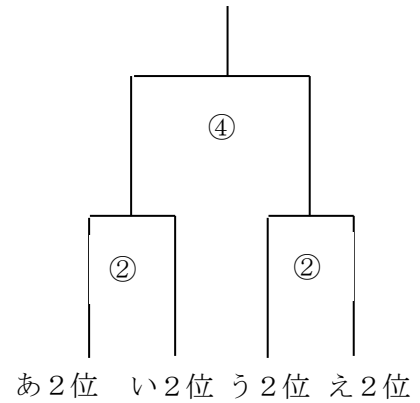

○ 派遣等チーム

○ 警告

◎決勝リーグ……………平成27年1月17日(土)

会場「なまずの郷」20-10-20

0830集合

1位～4位決定トーナメント

5・6位決定戦

NO	開始時間	Aコート				Bコート			
		対戦相手	主審	副審	副審	対戦相手	主審	副審	副審
		Aコート				Bコート			
①	10:00～	あ1-い1	審判部	審判部	審判部	う1-え1	審判部	審判部	審判部
②	11:00～	あ2-い2	審判部	審判部	審判部	う2-え2	審判部	審判部	審判部
③	12:30～	①負け	審判部	②負け	②負け				
④	13:30～	①勝ち	審判部	審判部	審判部	②勝ち	審判部	審判部	審判部