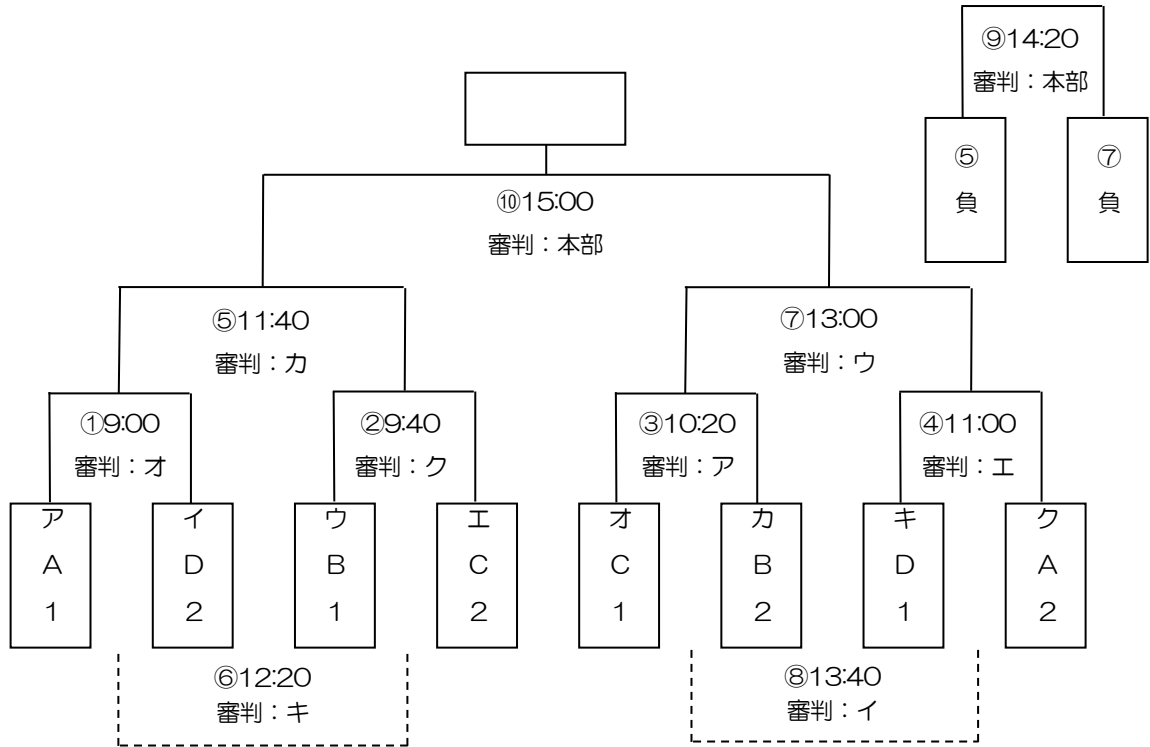

第2回 須恵町長杯

SUEクリスマスカップ2014 各トーナメント

★決勝トーナメント…平成26年12月14日(日) 会場:須恵町運動公園 若杉Aコート

★3・4位トーナメント…平成26年12月14日(日) 会場:須恵町運動公園 若杉Bコート