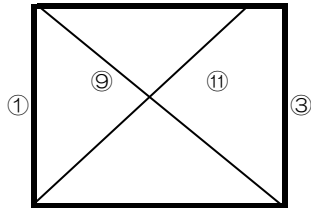

# 第2回 須恵町長杯 SUE クリスマスカップ2014 予選ラウンド対戦表

A ・ B グループ  
若杉の森Aコート

A グループ

東福岡 ⑤ 須恵F

篠栗 ⑦ IIA伊都

B グループ

庄内 ⑥ ヲパソソ

宇美 ⑧ 小笹

C ・ D グループ  
若杉の森Bコート

C グループ

那珂 ⑤ 須恵S

仲原 ⑦ 那珂川

D グループ

志免F ⑥ ボルク

粕屋 ⑧ 住吉

No.	時間	A ・ B グループ			C ・ D グループ			
		会場： 若杉の森Aコート		会場： 若杉の森Bコート	対戦		審判	
		対戦	審判		対戦	審判		
①	9:00	東福岡 - 篠栗	庄内	那珂 - 仲原	志免F			
②	9:40	庄内 - 宇美	東福岡	志免F - 粕屋	那珂			
③	10:20	須恵F - IIA伊都	宇美	須恵S - 那珂川	粕屋			
④	11:00	ヲパソソ - 小笹	篠栗	ボルク - 住吉	仲原			
	11:40	開会式						
⑤	12:00	東福岡 - 須恵F	小笹	那珂 - 須恵S	住吉			
⑥	12:40	庄内 - ヲパソソ	須恵F	志免F - ボルク	須恵S			
⑦	13:20	篠栗 - IIA伊都	ヲパソソ	仲原 - 那珂川	ボルク			
⑧	14:00	宇美 - 小笹	篠栗	粕屋 - 住吉	仲原			
⑨	14:40	東福岡 - IIA伊都	宇美	那珂 - 那珂川	粕屋			
⑩	15:20	庄内 - 小笹	IIA伊都	志免F - 住吉	那珂川			
⑪	16:00	篠栗 - 須恵F	庄内	仲原 - 須恵S	志免F			
⑫	16:40	宇美 - ヲパソソ	東福岡	粕屋 - ボルク	那珂			