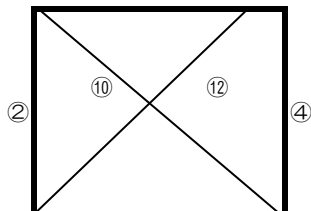

# 第2回 須恵町長杯 SUE クリスマスカップ2014 予選ラウンド対戦表

A ・ B グループ  
若杉の森Aコート

A グループ

東福岡 ⑤ 須恵F

篠栗 ⑦ IIA伊都

B グループ

庄内 ⑥ ヲパソソ

宇美 ⑧ 小笹

C ・ D グループ  
若杉の森Bコート

C グループ

那珂 ⑤ 須恵S

仲原 ⑦ 那珂川

D グループ

志免F ⑥ ボルク

粕屋 ⑧ 住吉

No.	時間	A ・ B グループ			C ・ D グループ			
		会場： 若杉の森Aコート		会場： 若杉の森Bコート	対戦		審判	
		対戦	審判		対戦	審判		
①	9:00	東福岡 - 篠栗	庄内	那珂 - 仲原	志免F			
②	9:40	庄内 - 宇美	東福岡	志免F - 粕屋	那珂			
③	10:20	須恵F - IIA伊都	宇美	須恵S - 那珂川	粕屋			
④	11:00	ヲパソソ - 小笹	篠栗	ボルク - 住吉	仲原			
	11:40	開会式						
⑤	12:00	東福岡 - 須恵F	小笹	那珂 - 須恵S	住吉			
⑥	12:40	庄内 - ヲパソソ	須恵F	志免F - ボルク	須恵S			
⑦	13:20	篠栗 - IIA伊都	ヲパソソ	仲原 - 那珂川	ボルク			
⑧	14:00	宇美 - 小笹	篠栗	粕屋 - 住吉	仲原			
⑨	14:40	東福岡 - IIA伊都	宇美	那珂 - 那珂川	粕屋			
⑩	15:20	庄内 - 小笹	IIA伊都	志免F - 住吉	那珂川			
⑪	16:00	篠栗 - 須恵F	庄内	仲原 - 須恵S	志免F			
⑫	16:40	宇美 - ヲパソソ	東福岡	粕屋 - ボルク	那珂			