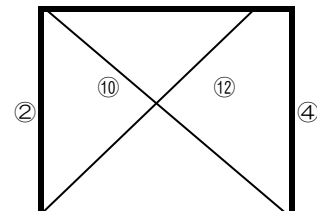

C ・ D グループ  
若杉の森Bコート

C グループ

那珂 ⑤ 須恵S

仲原 ⑦ 那珂川

D グループ

志免F ⑥ ボルク

粕屋 ⑧ 住吉

No.	時間	A ・ B グループ			C ・ D グループ			
		会場： 若杉の森Aコート		会場： 若杉の森Bコート	対戦		審判	
		対戦	審判		対戦	審判		
①	9:00	東福岡 - 篠栗	庄内	那珂 - 仲原	志免F			
②	9:40	庄内 - 宇美	東福岡	志免F - 粕屋	那珂			
③	10:20	須恵F - IIA伊都	宇美	須恵S - 那珂川	粕屋			
④	11:00	ヲパソソ - 小笹	篠栗	ボルク - 住吉	仲原			
	11:40	開会式						
⑤	12:00	東福岡 - 須恵F	小笹	那珂 - 須恵S	住吉			
⑥	12:40	庄内 - ヲパソソ	須恵F	志免F - ボルク	須恵S			
⑦	13:20	篠栗 - IIA伊都	ヲパソソ	仲原 - 那珂川	ボルク			
⑧	14:00	宇美 - 小笹	篠栗	粕屋 - 住吉	仲原			
⑨	14:40	東福岡 - IIA伊都	宇美	那珂 - 那珂川	粕屋			
⑩	15:20	庄内 - 小笹	IIA伊都	志免F - 住吉	那珂川			
⑪	16:00	篠栗 - 須恵F	庄内	仲原 - 須恵S	志免F			
⑫	16:40	宇美 - ヲパソソ	東福岡	粕屋 - ボルク	那珂			