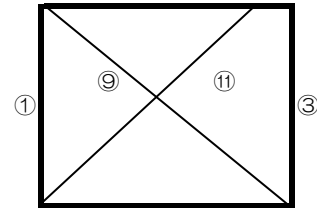

# 第2回 須恵町長杯 SUE クリスマスカップ2014 予選ラウンド対戦表

A ・ B グループ  
若杉の森Aコート

A グループ

東福岡 ⑤ 須恵F

篠栗 ⑦ IIA伊都

B グループ

庄内 ⑥ ヲパソソ

宇美 ⑧ 小笹

C ・ D グループ  
若杉の森Bコート

C グループ

那珂 ⑤ 須恵S

仲原 ⑦ 那珂川

D グループ

志免F ⑥ ボルク

粕屋 ⑧ 住吉

No.	時間	A ・ B グループ			C ・ D グループ			
		会場： 若杉の森Aコート		会場： 若杉の森Bコート	対戦		審判	
		対戦	審判		対戦	審判		
①	9:00	東福岡 - 篠栗	庄内	那珂 - 仲原	志免F			
②	9:40	庄内 - 宇美	東福岡	志免F - 粕屋	那珂			
③	10:20	須恵F - IIA伊都	宇美	須恵S - 那珂川	粕屋			
④	11:00	ヲパソソ - 小笹	篠栗	ボルク - 住吉	仲原			
	11:40	開会式						
⑤	12:00	東福岡 - 須恵F	小笹	那珂 - 須恵S	住吉			
⑥	12:40	庄内 - ヲパソソ	須恵F	志免F - ボルク	須恵S			
⑦	13:20	篠栗 - IIA伊都	ヲパソソ	仲原 - 那珂川	ボルク			
⑧	14:00	宇美 - 小笹	篠栗	粕屋 - 住吉	仲原			
⑨	14:40	東福岡 - IIA伊都	宇美	那珂 - 那珂川	粕屋			
⑩	15:20	庄内 - 小笹	IIA伊都	志免F - 住吉	那珂川			
⑪	16:00	篠栗 - 須恵F	庄内	仲原 - 須恵S	志免F			
⑫	16:40	宇美 - ヲパソソ	東福岡	粕屋 - ボルク	那珂			