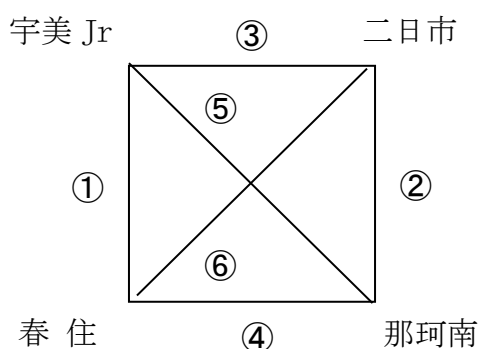

第5回 U-8 ジャンプカップ 組み合わせ

A・C：東西スタンド側とします。

B・D：東西パーキング側とします。

○Aコート

○Cコート

○Bコート

○Dコート

予選方式

各グループ総当り戦を行い勝ち点制にて順位を決める

勝ち点は・・・勝ち3点 引き分け1点 負け0点

勝ち点と同じ場合は・・・得失点差→総得点→コイントスによる抽選により順位を決定する

対戦スケジュール

○西スタンド側 Aコート ※②と③、④と⑤の間に10分間の休憩時間を取ります。

時間	対戦カード			審判	試合時間
① 10:00	宇美 Jr	-	春 住	相互	10-3-10
② 10:30	二日市	-	那珂南	相互	10-3-10
③ 11:10	宇美 Jr	-	二日市	相互	10-3-10
④ 11:40	春 住	-	那珂南	相互	10-3-10
⑤ 12:20	宇美 Jr	-	那珂南	相互	10-3-10
⑥ 12:50	春 住	-	二日市	相互	10-3-10
⑦ 13:15	A 1位	-	B 1位	相互	10-3-10
⑧ 13:50	C 1位	-	D 1位	相互	10-3-10
⑨ 14:25	⑦負	-	⑧負	相互	10-3-10
⑩ 15:00	⑦勝	-	⑧勝	相互	10-3-10