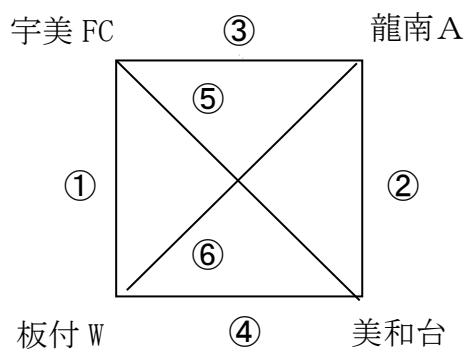

第5回 U-8 ジャンプカップ 組み合わせ

A・C：東西スタンド側とします。

B・D：東西パーキング側とします。

○Aコート

○Cコート

○Bコート

○Dコート

予選方式

各グループ総当り戦を行い勝ち点制にて順位を決める

勝ち点は・・・勝ち3点 引き分け1点 負け0点

勝ち点と同じ場合は・・・得失点差→総得点→コイントスによる抽選により順位を決定する

対戦スケジュール

○西スタンド側 Aコート ※②と③、④と⑤の間に10分間の休憩時間を取ります。

時間	対戦カード			審判	試合時間
① 10:00	宇美 Jr	-	春 住	相互	10-3-10
② 10:30	二日市	-	那珂南	相互	10-3-10
③ 11:10	宇美 Jr	-	二日市	相互	10-3-10
④ 11:40	春 住	-	那珂南	相互	10-3-10
⑤ 12:20	宇美 Jr	-	那珂南	相互	10-3-10
⑥ 12:50	春 住	-	二日市	相互	10-3-10
⑦ 13:15	A 1位	-	B 1位	相互	10-3-10
⑧ 13:50	C 1位	-	D 1位	相互	10-3-10
⑨ 14:25	⑦負	-	⑧負	相互	10-3-10
⑩ 15:00	⑦勝	-	⑧勝	相互	10-3-10

○同点の場合は・・・⑦試合目以降は即PK戦を行う。(PK : 3人制)

○⑥試合目と⑦試合目の間に時間調整をいれます

○相互審判は左側のチームが前半、右側のチームは後半でお願いします。

決勝トーナメント

2位トーナメント

3位トーナメント

4位トーナメント