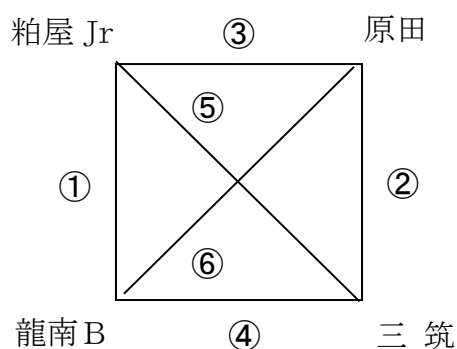

第5回 U-8 ジャンプカップ 組み合わせ

A・C：東西スタンド側とします。

B・D：東西パーキング側とします。

○Aコート

○Cコート

○Bコート

○Dコート

予選方式

各グループ総当り戦を行い勝ち点制にて順位を決める

勝ち点は・・・勝ち3点 引き分け1点 負け0点

勝ち点と同じ場合は・・・得失点差→総得点→コイントスによる抽選により順位を決定する

対戦スケジュール

○西スタンド側 Aコート ※②と③、④と⑤の間に10分間の休憩時間を取ります。

時間	対戦カード			審判	試合時間
① 10:00	宇美 Jr	-	春 住	相互	10-3-10
② 10:30	二日市	-	那珂南	相互	10-3-10
③ 11:10	宇美 Jr	-	二日市	相互	10-3-10
④ 11:40	春 住	-	那珂南	相互	10-3-10
⑤ 12:20	宇美 Jr	-	那珂南	相互	10-3-10
⑥ 12:50	春 住	-	二日市	相互	10-3-10
⑦ 13:15	A 1位	-	B 1位	相互	10-3-10
⑧ 13:50	C 1位	-	D 1位	相互	10-3-10
⑨ 14:25	⑦負	-	⑧負	相互	10-3-10
⑩ 15:00	⑦勝	-	⑧勝	相互	10-3-10