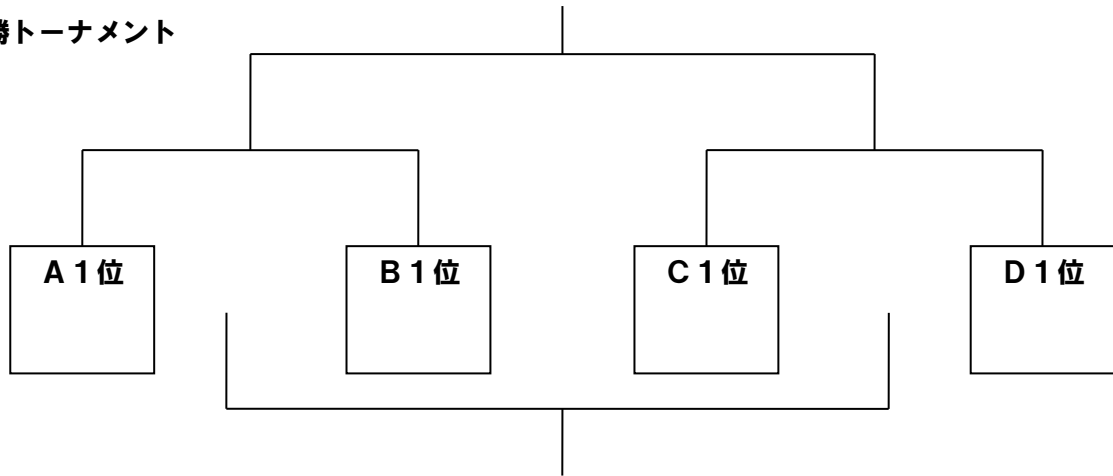

決勝トーナメント

2位トーナメント

3位トーナメント