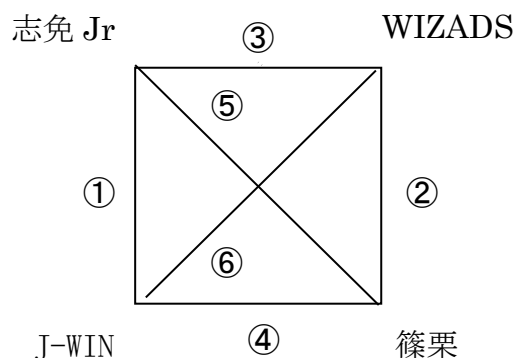

第5回 U-8 ジャンプカップ 組み合わせ

A・C：東西スタンド側とします。

B・D：東西パーキング側とします。

○Aコート

○Cコート

○Bコート

○Dコート

予選方式

各グループ総当り戦を行い勝ち点制にて順位を決める

勝ち点は・・・勝ち3点 引き分け1点 負け0点

勝ち点と同じ場合は・・・得失点差→総得点→コイントスによる抽選により順位を決定する

対戦スケジュール

○西スタンド側 Aコート ※②と③、④と⑤の間に10分間の休憩時間を取ります。

時間	対戦カード			審判	試合時間
① 10:00	宇美 Jr	-	春 住	相互	10-3-10
② 10:30	二日市	-	那珂南	相互	10-3-10
③ 11:10	宇美 Jr	-	二日市	相互	10-3-10
④ 11:40	春 住	-	那珂南	相互	10-3-10
⑤ 12:20	宇美 Jr	-	那珂南	相互	10-3-10
⑥ 12:50	春 住	-	二日市	相互	10-3-10
⑦ 13:15	A 1位	-	B 1位	相互	10-3-10
⑧ 13:50	C 1位	-	D 1位	相互	10-3-10
⑨ 14:25	⑦負	-	⑧負	相互	10-3-10
⑩ 15:00	⑦勝	-	⑧勝	相互	10-3-10