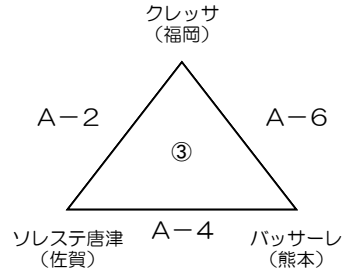

Aブロック

Bブロック

試合開始時間

1	9:30~
2	10:00~
3	10:30~
4	11:00~
5	11:30~
6	12:00~
7	12:30~
8	13:00~
9	13:30~
10	14:00~
11	14:30~
12	15:00~

Cブロック

Dブロック