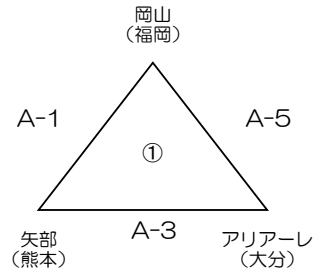

Aブロック

Bブロック

試合開始時間

1	9:30~
2	10:00~
3	10:30~
4	11:00~
5	11:30~
6	12:00~
7	12:30~
8	13:00~
9	13:30~
10	14:00~
11	14:30~
12	15:00~

Cブロック

Dブロック