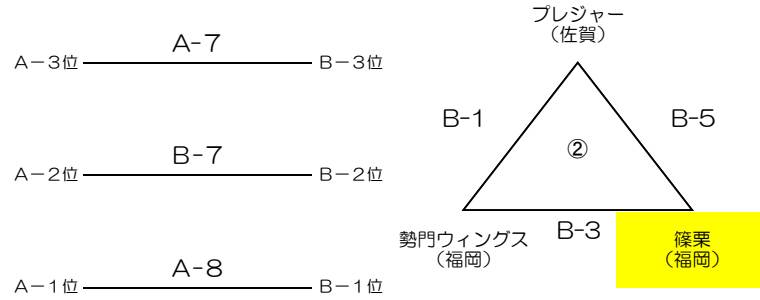

Aブロック

Bブロック

試合開始時間

1	9:30~
2	10:00~
3	10:30~
4	11:00~
5	11:30~
6	12:00~
7	12:30~
8	13:00~
9	13:30~
10	14:00~
11	14:30~
12	15:00~

Cブロック

Dブロック