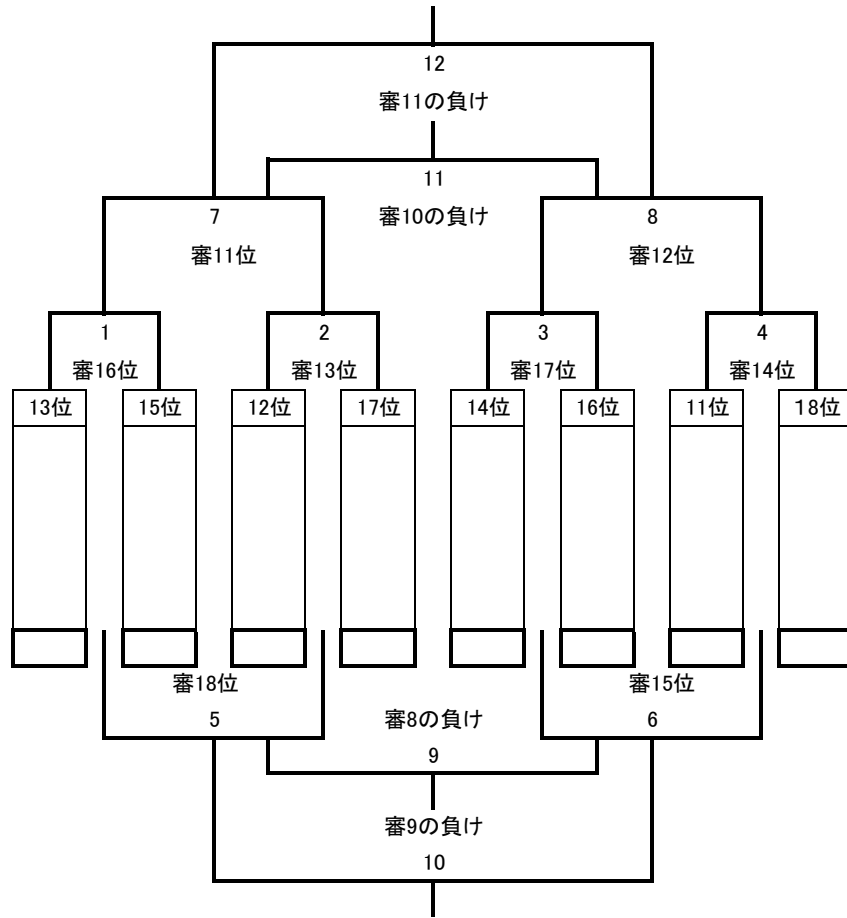

佐賀牛カップ

(決定戦10分ー3分ー10分 延長戦 5分ハーフのVゴール 審判:指定 引き分け 3人PK)
 2位グループ(Cコート:玄海町海側体育館側)

3位グループ(Dコート:玄海町海側野球場側)

	9:00	9:30	10:00	10:30	11:00	11:30	12:00	12:30	13:00	13:30	14:00	14:30
Cコート	1	2	3	4	5	6	7	8	9	10	11	12
Dコート	1	2	3	4	5	6	7	8	9	10	11	12