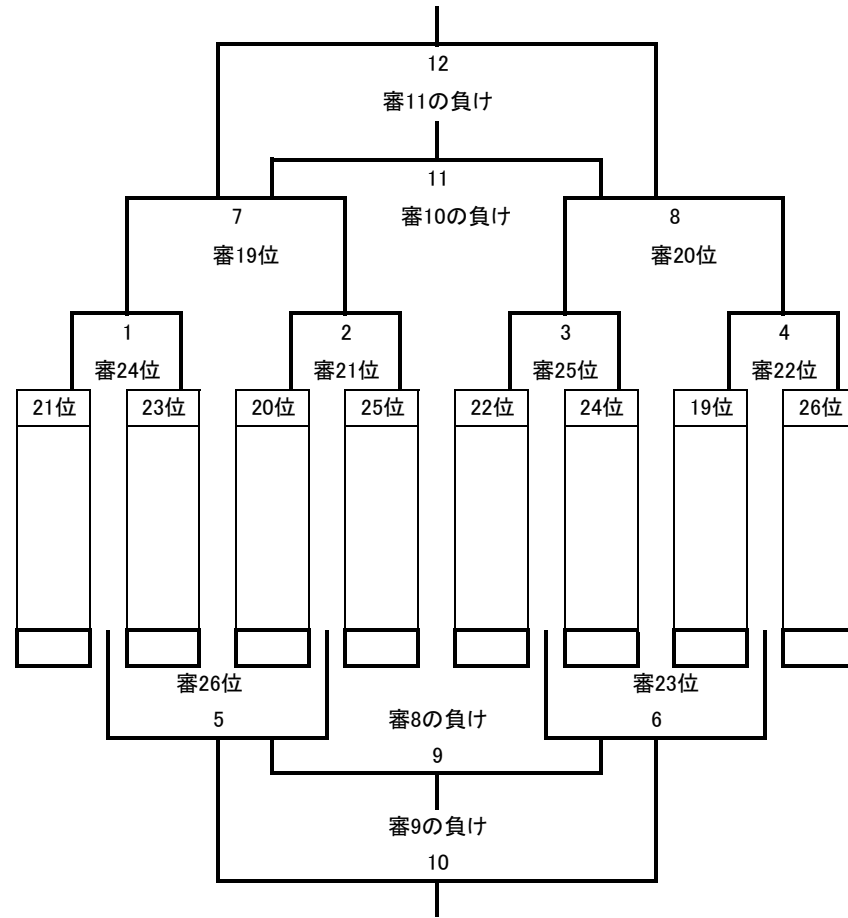

佐賀牛カップ

(決定戦10分ー3分ー10分 延長戦 5分ハーフのVゴール 審判:指定 引き分け 3人PK)
 2位グループ(Cコート:玄海町海側体育館側)

3位グループ(Dコート:玄海町海側野球場側)

	9:00	9:30	10:00	10:30	11:00	11:30	12:00	12:30	13:00	13:30	14:00	14:30
Cコート	1	2	3	4	5	6	7	8	9	10	11	12
Dコート	1	2	3	4	5	6	7	8	9	10	11	12